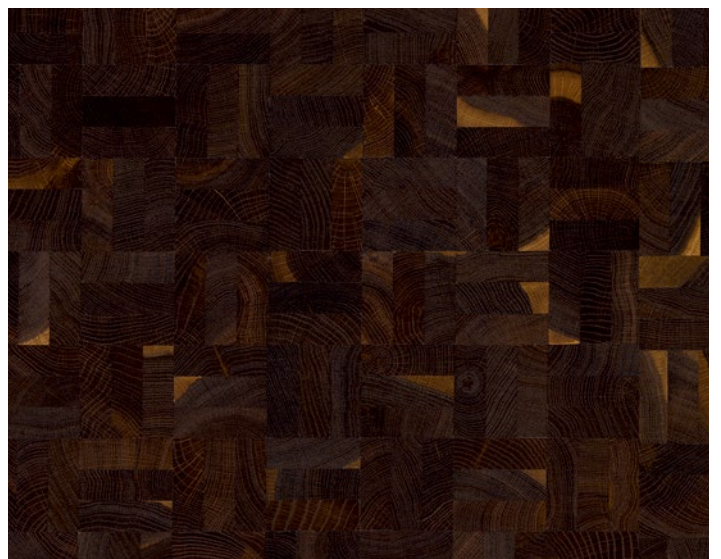

Räuchereiche
◆ geölt